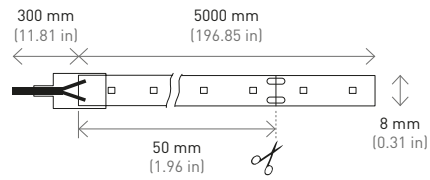

MEASURES MEDIDAS

IP20

4,8W/m (60 LEDs/m)

9,6W/m (84 LEDs/m)

14,4W/m (120 LEDs/m)

24W/m (120 LEDs/m)

33,6W/m (168 LEDs/m)

SIDE VIEW