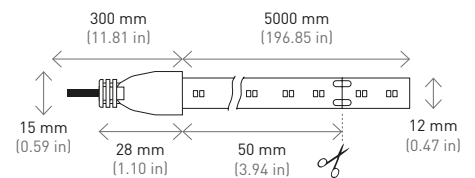

DW 19,2W/m (240 LEDs/m) IP65