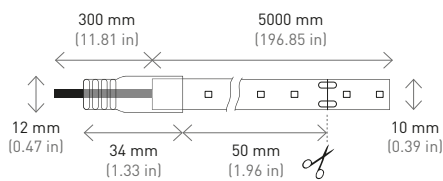

24W/m (120 LEDs/m)