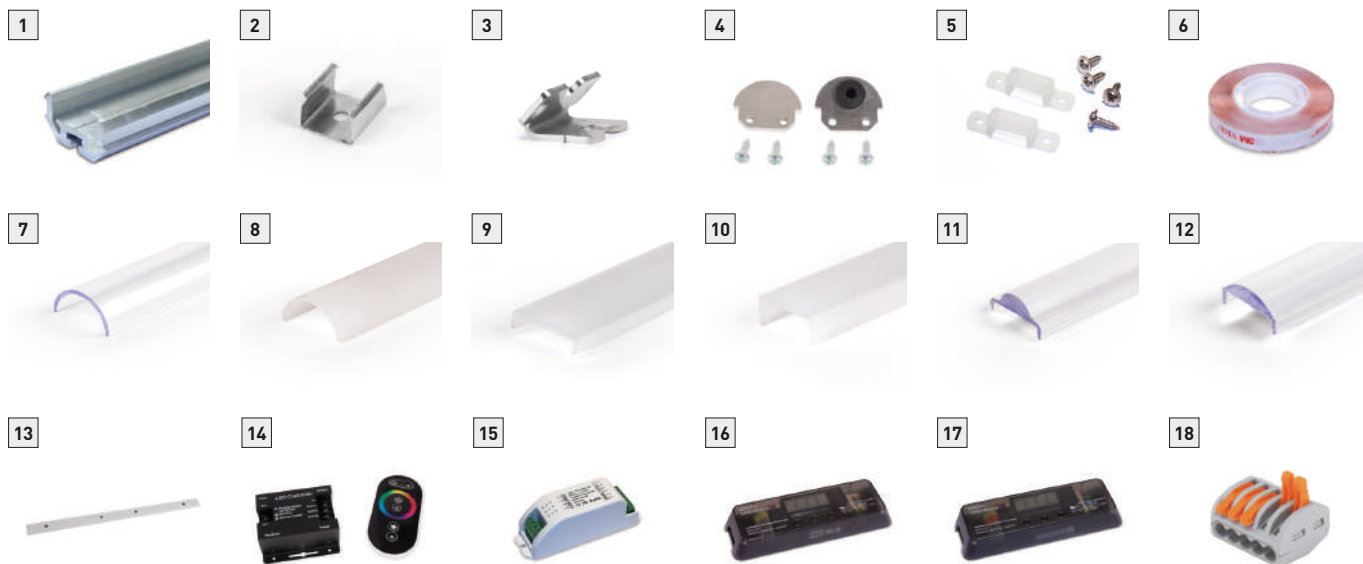

ACCESSORIES REFERENCES
REFERENCIAS ACCESORIOS

8010400/C12	Aluminium profile for lens	Perfil aluminio para lente	1
M050328	Thermal conductive tape (25m)	Cinta termoconductora (25m)	
M170023	Mounting inox clips for aluminium profile	Clips inox de sujeción para perfil aluminio	2
M170040	Bracket 15°	Soporte 15°	
M170041	Bracket 30°	Soporte 30°	
M170028	Bracket 45°	Soporte 45°	3
7259100/C12	*2 end cap kit for round diffuser & lens (30°/60°)	*Kit 2 tapas finales para lentes (30°/60°) y para difusor circular	4
M130367/C01	Round clear cover for aluminium profile	Difusor circular transparente para perfil aluminio	7
M130367/C02	Round milky diffuser for aluminium profile	Difusor circular opal para perfil aluminio	8
M130342/C01	30° clear lens for aluminium profile	Lente transparente 30° para perfil aluminio	11
M130343/C01	60° clear lens for aluminium profile	Lente transparente 60° para perfil aluminio	12
7259101/C12	*2 end cap kit for flat diffuser	*Kit 2 tapas finales para difusor plano	
M130368/C01	Flat clear cover for aluminium profile	Difusor plano transparente para perfil aluminio	
M130368/C02	Flat milky diffuser for aluminium profile	Difusor plano opal para perfil aluminio	9
7259102/C12	*2 end cap kit for high diffuser	*Kit 2 tapas finales para difusor alto	
M130369/C01	High clear diffuser for aluminium profile	Difusor alto y transparente para perfil aluminio	
M130369/C02	High milky diffuser for aluminium profile	Difusor alto y opal para perfil aluminio	10
7259110/C12	Mechanical junction between aluminium profiles	Unión mecánica entre perfiles de aluminio	13
M050337	Mounting clips 12 mm 10 u.	Clips sujeción 12 mm 10 u.	5
M050336	3M adhesive tape 3 m	Cinta adhesiva 3M 3 m	6
7150131	24V 300W RGB controller + Remote control RF	Controlador RGB 24V 300W + Mando a distancia RF	14
7150127	24V 300W RGB amplifier	Amplificador RGB 24V 300W	15
7150129	24V 300W RGBW controller + Remote control RF	Controlador RGBW 24V 300W + Mando a distancia RF	
7150132	24V 300W RGBW amplifier	Amplificador RGBW 24V 300W	
7150627	LINEARdrive 180D DMX	LINEARdrive 180D DMX	16
7150628	LINEARdrive 720D DMX/DALI	LINEARdrive 720D DMX/DALI	17
M050206	WAGO connector 5 wires entry	Conector WAGO 5 vías	18

* See page 258
* Ver página 258

Power supply see page 316
Fuentes alimentación ver página 316

To control the luminaires via Bluetooth see page 312
Para controlar las luminarias via Bluetooth consultar página 312