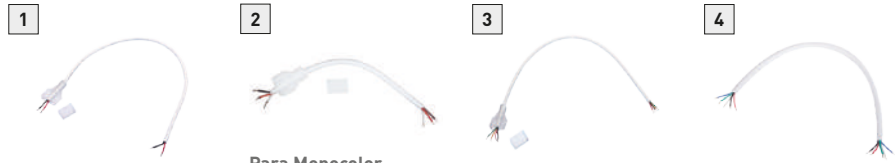

Linear Flex® Monocolor CRI>90	14,4W/m	58W/5m	IP20	2700K	7260020/90/2K7
				3000K	7260020/90/3K
	24W/m	96W/5m	IP20	2700K	7260030/90/2K7
				3000K	7260030/90/3K
				4000K	7260030/90/4K

Linear Flex® Monocolor SIDE VIEW	9,6W/m	38,4W/5m	IP20	2700K	7261020/80/2K7
				3000K	7261020/80/3K
				4000K	7261020/80/4K

Linear Flex® Monocolor IP67	4,8W/m	20W/5m	IP67	2700K	7260003/80/2K7
				3000K	7260003/80/3K
				4000K	7260003/80/4K
				6000K	7260003/80/6K
	9,6W/m	39W/5m	IP67	2700K	7260013/80/2K7
				3000K	7260013/80/3K
				4000K	7260013/80/4K
				6000K	7260013/80/6K
	14,4W/m	58W/5m	IP67	2700K	7260023/80/2K7
				3000K	7260023/80/3K
				4000K	7260023/80/4K
				6000K	7260023/80/6K
24W/m	96W/5m	IP67	2700K	7260033/80/2K7	
			3000K	7260033/80/3K	
			4000K	7260033/80/4K	
			6000K	7260033/80/6K	

Linear Flex® RGB	14,4W/m	58W/5m	IP67	-	7260203/11

Linear Flex® RGBW	16,32W/m	66W/5m	IP20	-	7260220/11-6K

Linear Flex® DW	19,2W/m	77W/5m	IP65	1900K-6000K	7260222/1K9-6K

Due to tolerances of the production process the total lengths could change slightly.
Debido a las tolerancias del proceso de producción las longitudes totales pueden cambiar ligeramente.

CONNECTIONS REFERENCES
REFERENCIAS CONEXIONES

	For Monocolor	Para Monocolor	
M050338	Kit 30 cm wire (IP20)	Kit cable alimentación 30 cm (IP20)	
M050350	Kit 30 cm wire + End caps + glue (IP67)	Kit cable alimentación 30 cm + tapas + pegamento (IP67)	1
	For RGB	Para RGB	
M050339	Kit 30 cm wire + End caps + glue	Kit cable alimentación 30 cm + tapas + pegamento	3
	For RGBW	Para RGBW	
M050378	30 cm wire	Cable alimentación 30 cm	4
	For Dynamic White	Para Blanco Dinámico	
M050374	Kit 30 cm wire + End caps + glue	Kit cable alimentación 30 cm + tapas + pegamento	2

COMPATIBLE CONNECTORS TABLE
TABLA DE CONECTORES COMPATIBLES

Linear Flex®	Type	IP	Width	POWER WIRE
7260000/80/..	4,8W/m	IP20	8 mm	M050338
7260010/80/..	9,6W/m	IP20	8 mm	M050338
7260020/80/..	14,4W/m	IP20	8 mm	M050338
7260030/80/..	24W/m	IP20	8 mm	M050338
7260040/80/..	33,6W/m	IP20	8 mm	M050338
7260020/90/..	14,4W/m CRI>90	IP20	8 mm	M050338
7260030/90/..	24W/m CRI>90	IP20	10 mm	M050338
7261020/80/..	9,6W/m Side View	IP20	8 mm	M050338

Linear Flex®	Type	IP	Width	POWER WIRE
7260003/80/..	4,8W/m	IP67	10 mm	M050350
7260013/80/..	9,6W/m	IP67	10 mm	M050350
7260023/80/..	14,4W/m	IP67	10 mm	M050350
7260033/80/..	24W/m	IP67	10 mm	M050350
7260203/11	14,4W/m RGB	IP67	12 mm	M050339
7260220/11-6K	16,32W/m RGBW	IP20	12 mm	M050378
7260222/1K9-6K	19,2W/m DW	IP65	12 mm	M050374