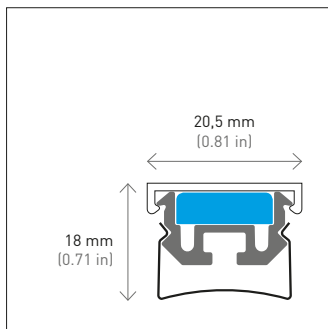

MEASURES MEDIDAS

IP20

4,8W/m (60 LEDs/m)

9,6W/m (84 LEDs/m)

14,4W/m (120 LEDs/m)

24W/m (120 LEDs/m)

33,6W/m (168 LEDs/m)

SIDE VIEW

Monocolor IP20					CRI>90	
4,8W/m	9,6W/m	14,4W/m	24W/m	33,6W/m	14,4W/m	24W/m
✓	✓	✓	✓	✓	✓	✓
IP67				RGB	RGBW	DW
4,8W/m	9,6W/m	14,4W/m	24W/m	14,4W/m	16,3W/m	19,2W/m
✓	✓	✓	✓	✗	✗	✗

LED STRIP WITH 3M ADHESIVE TAPE OR THERMAL CONDUCTIVE
TIRAS LED CON CINTA ADHESIVA 3M O TERMOCONDUCTORA

Monocolor IP20				CRI>90	Side		
4,8W/m	9,6W/m	14,4W/m	24W/m	33,6W/m	14,4W/m	24W/m	9,6W/m
3M	3M	3M	TC	TC	3M	TC	3M
IP67				RGB	RGBW	DW	
4,8W/m	9,6W/m	14,4W/m	24W/m	14,4W/m	16,3W/m	19,2W/m	
3M	3M	3M	TC	3M	3M	3M	

3M adhesive tape
Cinta adhesiva 3M

Thermal conductive tape
Cinta termoconductora

DETAILS
DETALLES

Al. Profile + Clip + Flat milky cover.
Perfil Al. + Clip + Cubierta plana opal.

Al. Profile + Clip + High milky cover.
Perfil Al. + Clip + Cubierta opal alta.