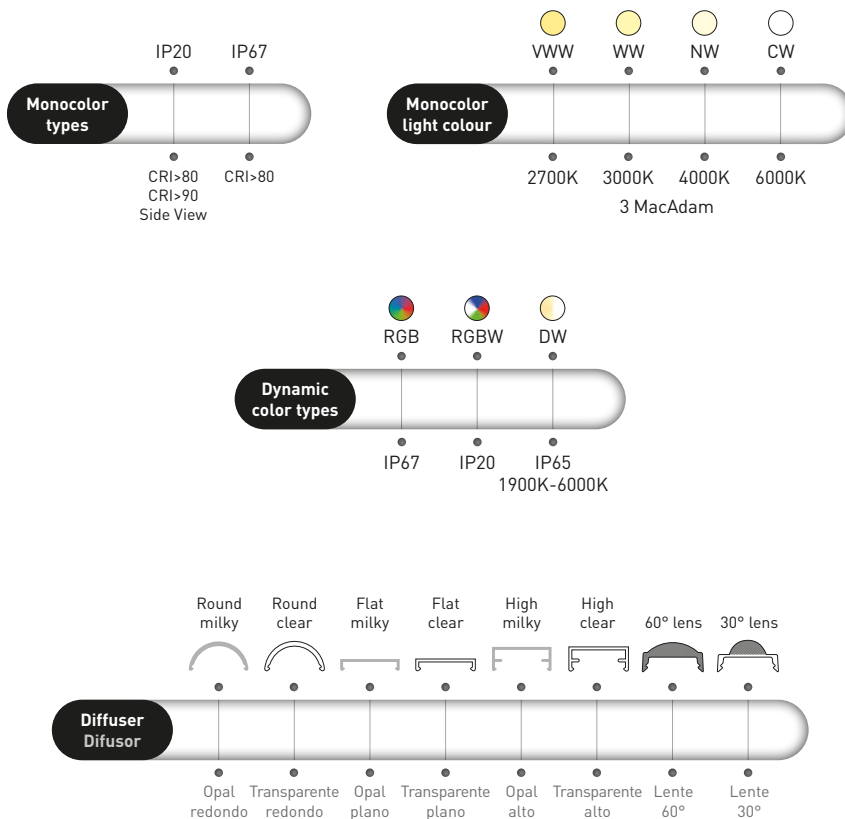

SPECIFICATIONS
CARACTERÍSTICAS

Linear Flex®													
	Color (K)	Bin (±K)	CRI*	lm/m (lm)	lm/W (lm)	Nº of LEDs/m	LED Pitch (mm)	Cutting Length (mm)	W/Reel (W)	Length (m)	Width (mm)	IP	Product References
Linear Flex® Monocolor IP20													
4,8 W/m	2700K	50	>80	284 lm	59	60	16,6	100	20W	5m	8	20	7260000/80/2K7
	3000K	75		291 lm	61								7260000/80/3K
	4000K	125		304 lm	63								7260000/80/4K
	6000K	200		330 lm	69								7260000/80/6K
9,6 W/m	2700K	50	>80	1011 lm	105	84	11,9	71	39W	5m	8	20	7260010/80/2K7
	3000K	75		1035 lm	108								7260010/80/3K
	4000K	125		1082 lm	113								7260010/80//4K
	6000K	200		1170 lm	122								7260010/80/6K
14,4 W/m	2700K	50	>80	1458 lm	101	120	8,3	50	58W	5m	8	20	7260020/80/2K7
	3000K	75		1488 lm	103								7260020/80/3K
	4000K	125		1550 lm	108								7260020/80//4K
	6000K	200		1680 lm	117								7260020/80/6K
24 W/m	2700K	50	>80	1889 lm	79	120	8,3	50	96W	5m	8	20	7260030/80/2K7
	3000K	75		1933 lm	81								7260030/80/3K
	4000K	125		2021 lm	84								7260030/80/4K
	6000K	200		2196 lm	92								7260030/80/6K
33,6 W/m	2700K	50	>80	2644 lm	79	168	5,9	36	81W	3m	8	20	7260040/80/2K7
	3000K	75		2705 lm	81								7260040/80/3K
	4000K	125		2828 lm	84								7260040/80/4K
	6000K	200		3074 lm	91								7260040/80/6K
Linear Flex® Monocolor CRI>90													
14,4 W/m	2700K	50	>90	825 lm	57	120	8,3	50	58W	5m	8	20	7260020/90/2K7
	3000K	75		865 lm	60								7260020/90/3K
	4000K	125		904 lm	63								7260020/90/4K
24 W/m	2700K	50	>90	1402 lm	58	240	4,1	25	96W	5m	10	20	7260030/90/2K7
	3000K	75		1500 lm	63								7260030/90/3K
	4000K	125		1630 lm	68								7260030/90/4K
Linear Flex® Monocolor Side View													
9,6 W/m	2700K	50	>80	826 lm	86	120	8,3	50	38,4W	5m	8	20	7261020/80/2K7
	3000K	75		845 lm	88								7261020/80/3K
	4000K	125		884 lm	92								7261020/80/4K
Linear Flex® Monocolor IP67													
4,8 W/m	2700K	50	>80	267 lm	56	60	16,6	100	20W	5m	10	67	7260003/80/2K7
	3000K	75		273 lm	57								7260003/80/3K
	4000K	125		285 lm	59								7260003/80/4K
	6000K	200		310 lm	65								7260003/80/6K
9,6 W/m	2700K	50	>80	951 lm	99	84	11,9	71	39W	5m	10	67	7260013/80/2K7
	3000K	75		973 lm	101								7260013/80/3K
	4000K	125		1017 lm	106								7260013/80/4K
	6000K	200		1106 lm	115								7260013/80/6K
14,4 W/m	2700K	50	>80	1269 lm	88	120	8,3	50	58W	5m	10	67	7260023/80/2K7
	3000K	75		1295 lm	90								7260023/80/3K
	4000K	125		1348 lm	96								7260023/80/4K
	6000K	200		1462 lm	102								7260023/80/6K
24 W/m	2700K	50	>80	1760 lm	73	120	8,3	50	96W	5m	10	67	7260033/80/2K7
	3000K	75		1800 lm	75								7260033/80/3K
	4000K	125		1999 lm	83								7260033/80/4K
	6000K	200		2021 lm	84								7260033/80/6K
Linear Flex® Dynamic Colors													
RGB / 14,4 W/m	RGB	-	-	R+G+B: 505 lm R:101 lm / G:328 lm / B:76 lm	35	60	16,6	100	58W	5m	12	67	7260203/11
RGBW / 16,32 W/m	RGBW (6000K)	-	>80	R+G+B+W: 900 lm R:180 lm / G:350 lm / B:70 lm / W:300 lm	38	120	16,6	100	66W	5m	12	20	7260220/11-6K
DW / 19,2 W/m	1.900K-6.000K	250	>90	1900K:840 lm / 6000K:1080 lm	100	240	8,3	50	77W	5m	12	65	7260222/11K9-6K