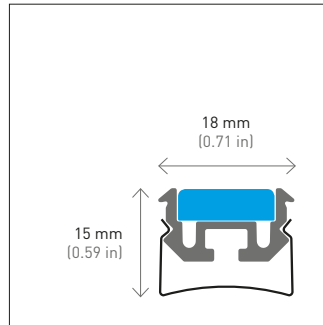

MEASURES MEDIDAS

IP20

4,8W/m (60 LEDs/m)

9,6W/m (84 LEDs/m)

14,4W/m (120 LEDs/m)

24W/m (120 LEDs/m)

33,6W/m (168 LEDs/m)

SIDE VIEW

3M adhesive tape
Cinta adhesiva 3M

Thermal conductive tape
Cinta termoconductora

DETAILS
DETALLES

Al. Profile + Clip + Flat milky cover.
Perfil Al. + Clip + Cubierta plana opal.

Al. Profile + Clip + High milky cover.
Perfil Al. + Clip + Cubierta opal alta.

Al. Profile + Clip + Round clear cover.
Perfil Al. + Clip + Cubierta redonda transparente.

Al. Profile + Clip + 60° Lens.
Perfil Al. + Clip + Lente 60°.

Al. Profile + Clip + 30° Lens.
Perfil Al. + Clip + Lente 30°.