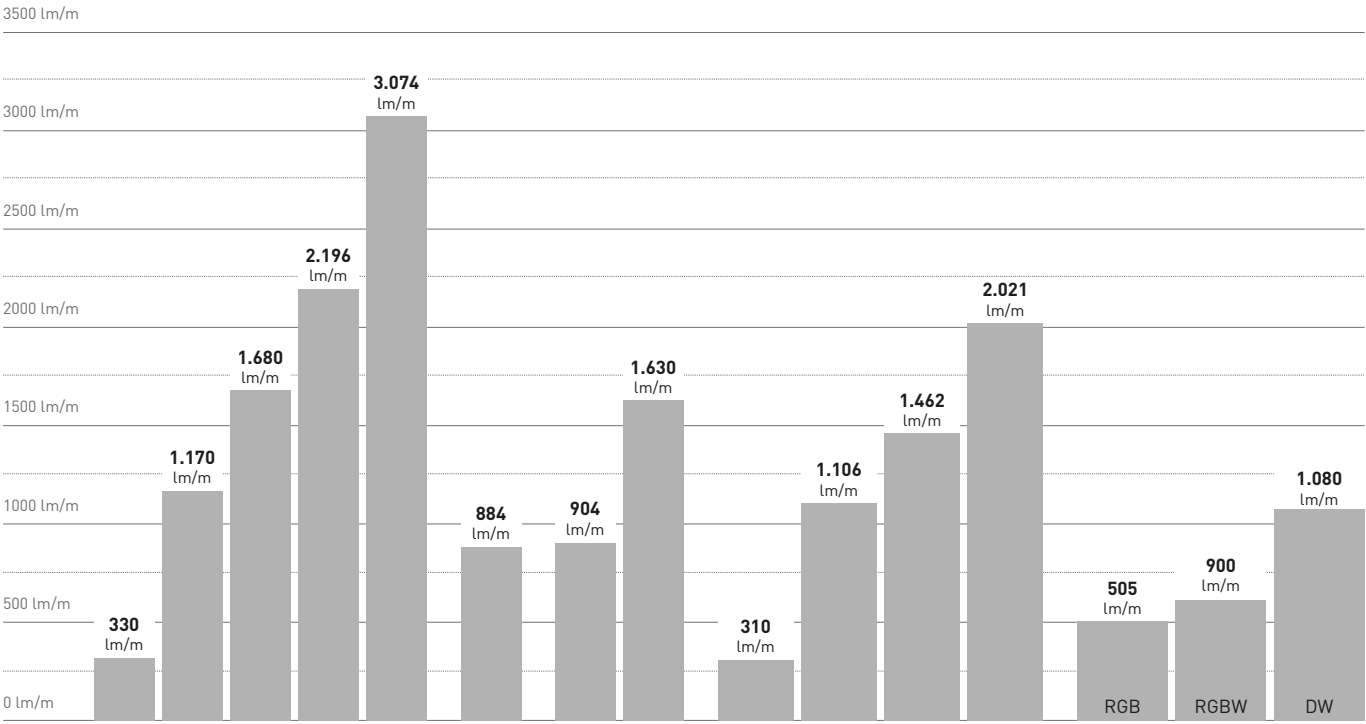

24W/m (120 LEDs/m)

DYNAMIC COLORS

RGB 14,4W/m (60 LEDs/m) IP67

RGBW 16,3W/m (120 LEDs/m) IP20

DW 19,2W/m (240 LEDs/m) IP65

LINEAR FLEX® RANGE (lm/m) (6000K)
GAMA LINEAR FLEX® (lm/m) (6000K)

Full scale.
Escala real.