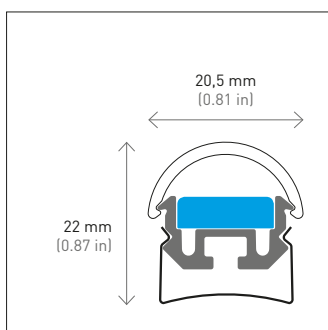

MEASURES MEDIDAS

IP20

4,8W/m (60 LEDs/m)

9,6W/m (84 LEDs/m)

14,4W/m (120 LEDs/m)

24W/m (120 LEDs/m)

33,6W/m (168 LEDs/m)

SIDE VIEW

3M adhesive tape
Cinta adhesiva 3M

Thermal conductive tape
Cinta termoconductora

DETAILS
DETALLES

Al. Profile + Clip + Flat milky cover.
Perfil Al. + Clip + Cubierta plana opal.

Al. Profile + Clip + High milky cover.
Perfil Al. + Clip + Cubierta opal alta.

Al. Profile + Clip + Round clear cover.
Perfil Al. + Clip + Cubierta redonda transparente.

Al. Profile + Clip + 60° Lens.
Perfil Al. + Clip + Lente 60°.

Al. Profile + Clip + 30° Lens.
Perfil Al. + Clip + Lente 30°.