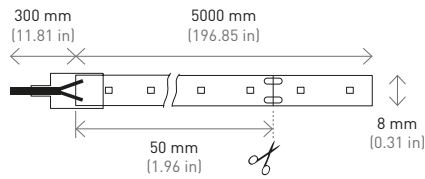

CRI>90

14,4W/m (120 LEDs/m)