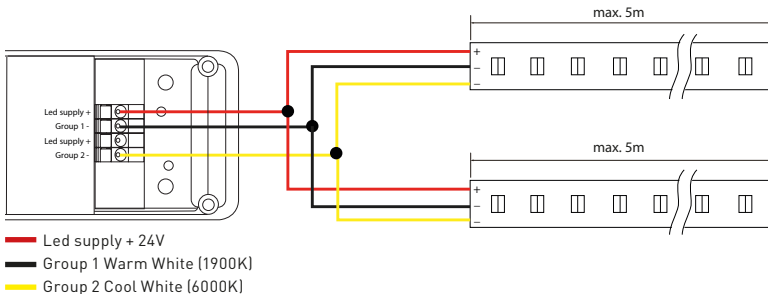

DYNAMIC WHITE CONNECTIONS
CONEXIONES BLANCO DINÁMICO

LINEARdrive 222D 200W 24V DC DMX (2 channels)
LINEARdrive 220D 200W 24V DC DALI (2 channels)

Dynamic White

Maximum 2 reels of 5 m of Linear Flex 77W DW with power supply 320W and LINEARdrive 222D/220D.
Maximum 5 m from the power supply to the first reel connection.

Máximo 2 bobinas de 5 m de Linear Flex 77W DW con fuente de alimentación de 320W y LINEARdrive 222D/220D .
Máximo 5 m desde la fuente de alimentación a la primera bobina.