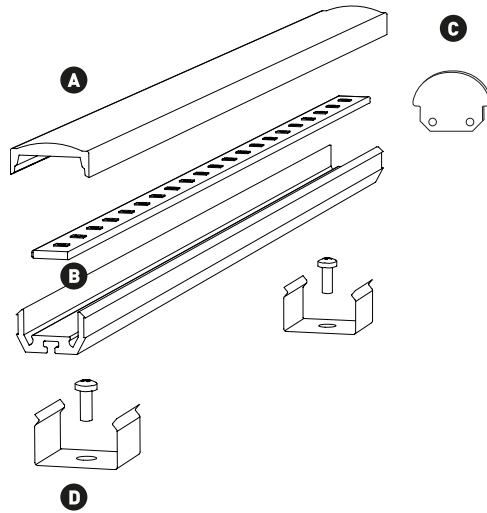

ACCESSORIES
ACCESORIOS

A Covers and lens
Cubiertas y lentes

B Aluminium profile
Perfil de aluminio

C End caps
Tapas finales

D Brackets
Soportes

DETAILS
DETALLES

LED STRIP TABLE COMPATIBLE WITH END CAPS
TABLA DE TIRAS LED COMPATIBLES CON TAPAS FINALES