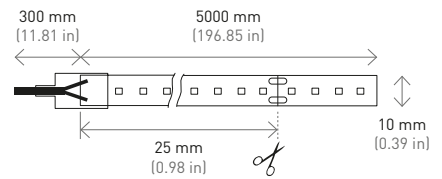

24W/m (240 LEDs/m)