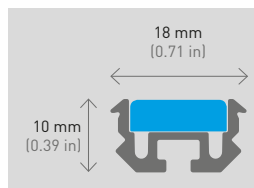

B Aluminium profile
Perfil de aluminio