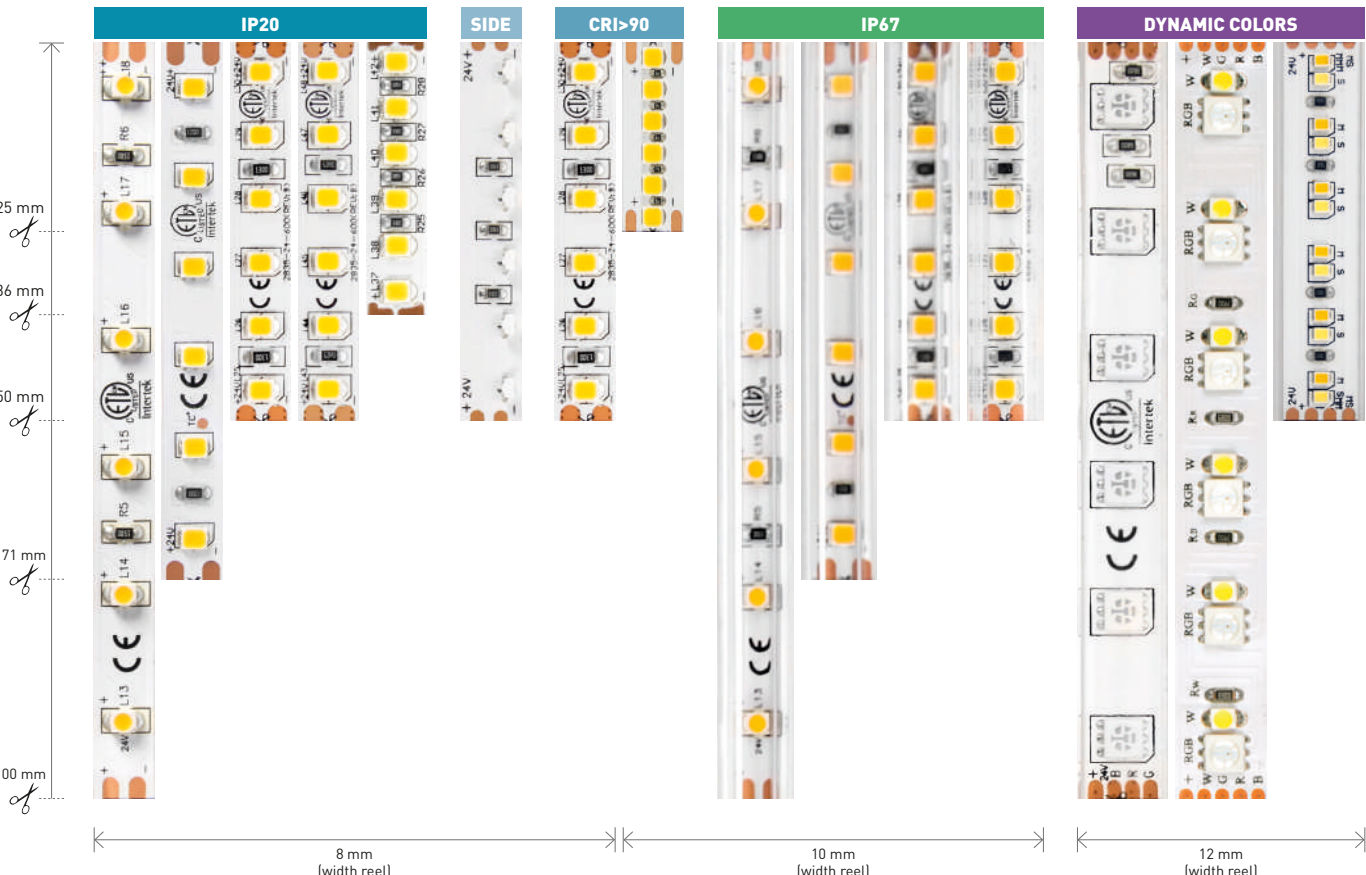

9,6W/m (120 LEDs/m)

CRI>90

14,4W/m (120 LEDs/m)

24W/m (240 LEDs/m)

IP67

4,8W/m (60 LEDs/m)

9,6W/m (84 LEDs/m)

14,4W/m (120 LEDs/m)

24W/m (120 LEDs/m)

DYNAMIC COLORS

RGB 14,4W/m (60 LEDs/m) IP67

RGBW 16,3W/m (120 LEDs/m) IP20

DW 19,2W/m (240 LEDs/m) IP65

LINEAR FLEX® RANGE (lm/m) (6000K)
GAMA LINEAR FLEX® (lm/m) (6000K)

Full scale.
Escala real.

ACCESSORIES
ACCESORIOS

A Covers and lens
Cubiertas y lentes

B Aluminium profile
Perfil de aluminio

C End caps
Tapas finales

D Brackets
Soportes

DETAILS
DETALLES

LED STRIP TABLE COMPATIBLE WITH END CAPS
TABLA DE TIRAS LED COMPATIBLES CON TAPAS FINALES

Monocolor IP20					CRI>90	
4,8W/m	9,6W/m	14,4W/m	24W/m	33,6W/m	14,4W/m	24W/m
✓	✓	✓	✓	✓	✓	✓
IP67				RGB	RGBW	DW
4,8W/m	9,6W/m	14,4W/m	24W/m	14,4W/m	16,3W/m	19,2W/m
✓	✓	✓	✓	✗	✗	✗

LED STRIP WITH 3M ADHESIVE TAPE OR THERMAL CONDUCTIVE
TIRAS LED CON CINTA ADHESIVA 3M O TERMOCONDUCTORA