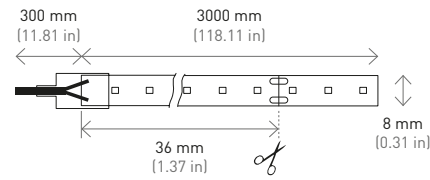

MEASURES MEDIDAS

IP20

4,8W/m (60 LEDs/m)

9,6W/m (84 LEDs/m)

14,4W/m (120 LEDs/m)

24W/m (120 LEDs/m)

33,6W/m (168 LEDs/m)

SIDE VIEW