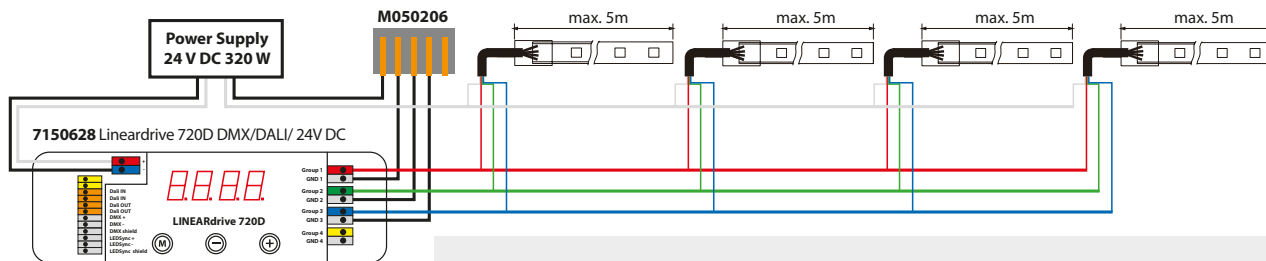

LINEARdrive 720D DMX/DALI 24 V DC

RGB

Maximum 4 reels of 5 m of Linear Flex 58W RGB with power supply 320W and LINEARdrive 720D.
Maximum 5 m from the power supply to the first reel connection.

Máximo 4 bobinas de 5 m de Linear Flex 58W RGB con fuente de alimentación de 320W y LINEARdrive 720D.
Máximo 5 m desde la fuente de alimentación a la primera bobina.