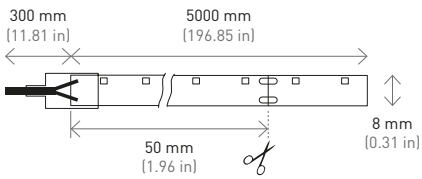

SIDE VIEW

9,6W/m (120 LEDs/m)