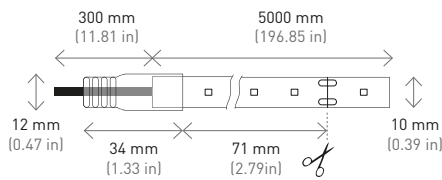

MEASURES MEDIDAS

IP20

4,8W/m (60 LEDs/m)

9,6W/m (84 LEDs/m)

14,4W/m (120 LEDs/m)

24W/m (120 LEDs/m)

33,6W/m (168 LEDs/m)

SIDE VIEW

9,6W/m (120 LEDs/m)

CRI>90

14,4W/m (120 LEDs/m)

24W/m (240 LEDs/m)

IP67

4,8W/m (60 LEDs/m)

9,6W/m (84 LEDs/m)

14,4W/m (120 LEDs/m)