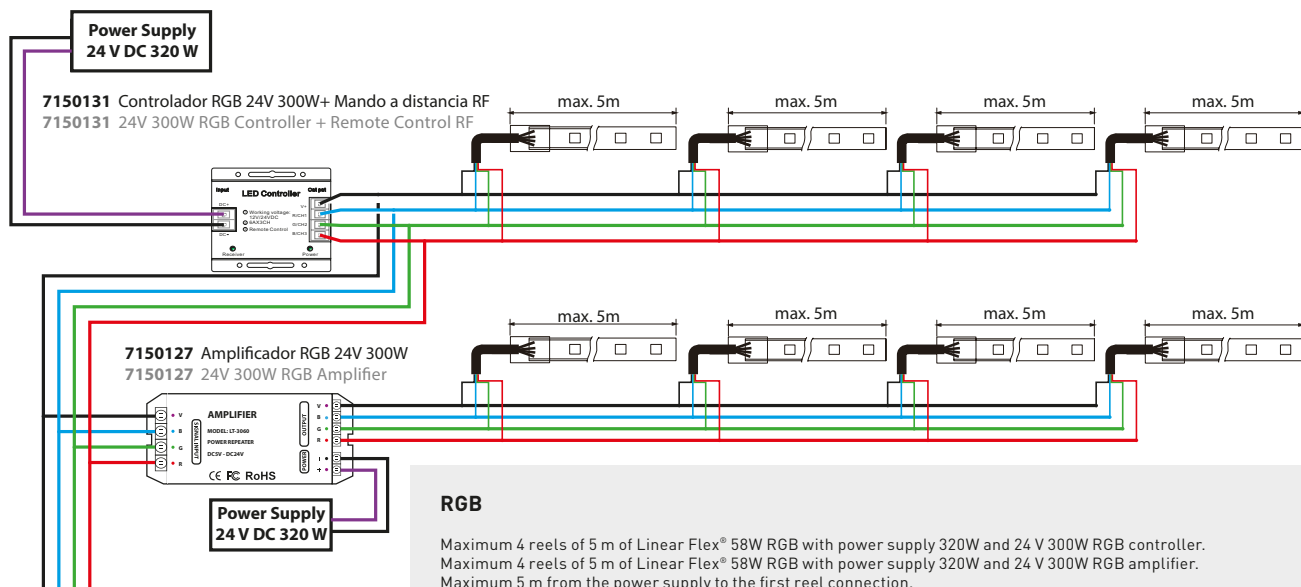

RGB CONNECTIONS
CONEXIONES RGB

24 V 300W Amplifier / 24 V 300W RGB Controller (RF remote control included)
Amplificador 24 V 300W / Controlador RGB 24 V 300W (Incluye control remoto RF)

RGB

Maximum 4 reels of 5 m of Linear Flex® 58W RGB with power supply 320W and 24 V 300W RGB controller.
Maximum 4 reels of 5 m of Linear Flex® 58W RGB with power supply 320W and 24 V 300W RGB amplifier.
Maximum 5 m from the power supply to the first reel connection.

Máx. 4 bobinas de 5 m de Linear Flex® 58W RGB con fuente de alimentación de 320W y controlador RGB 24 V 300W.
Máximo 4 bobinas de 5 m de Linear Flex® 58W RGB con fuente de alimentación de 320W y amplificador 24 V 300W.
Máximo 5 m desde la fuente de alimentación a la primera bobina.