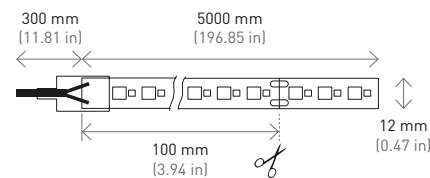

RGBW 16,3W/m (120 LEDs/m) IP20