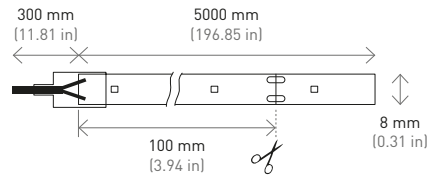

MEASURES MEDIDAS

IP20

4,8W/m (60 LEDs/m)

9,6W/m (84 LEDs/m)

14,4W/m (120 LEDs/m)

24W/m (120 LEDs/m)

33,6W/m (168 LEDs/m)

SIDE VIEW