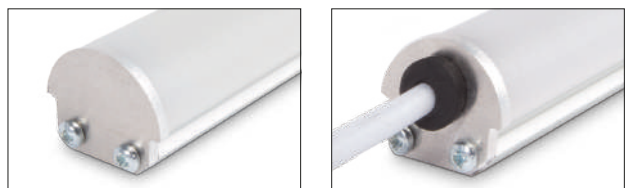

ACCESSORIES
ACCESORIOS

A Covers and lens
Cubiertas y lentes

B Aluminium profile
Perfil de aluminio

C End caps
Tapas finales

D Brackets
Soportes

DETAILS
DETALLES

LED STRIP TABLE COMPATIBLE WITH END CAPS
TABLA DE TIRAS LED COMPATIBLES CON TAPAS FINALES