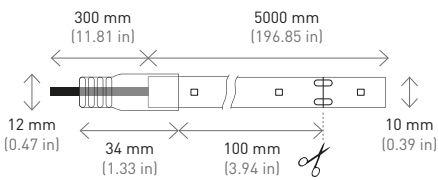

MEASURES MEDIDAS

IP20

4,8W/m (60 LEDs/m)

9,6W/m (84 LEDs/m)

14,4W/m (120 LEDs/m)

24W/m (120 LEDs/m)

33,6W/m (168 LEDs/m)

SIDE VIEW

9,6W/m (120 LEDs/m)

CRI>90

14,4W/m (120 LEDs/m)

24W/m (240 LEDs/m)

IP67

4,8W/m (60 LEDs/m)

9,6W/m (84 LEDs/m)

14,4W/m (120 LEDs/m)