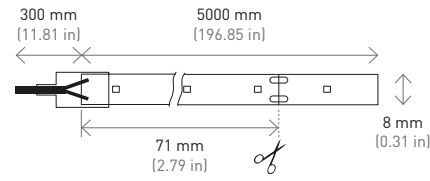

MEASURES MEDIDAS

IP20

4,8W/m (60 LEDs/m)

9,6W/m (84 LEDs/m)

14,4W/m (120 LEDs/m)

24W/m (120 LEDs/m)

33,6W/m (168 LEDs/m)

SIDE VIEW