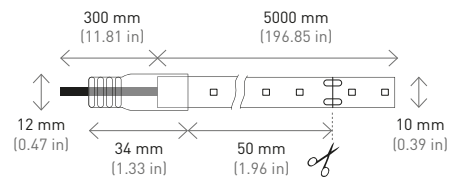

MEASURES MEDIDAS

IP20

4,8W/m (60 LEDs/m)

9,6W/m (84 LEDs/m)

14,4W/m (120 LEDs/m)

24W/m (120 LEDs/m)

33,6W/m (168 LEDs/m)

SIDE VIEW

9,6W/m (120 LEDs/m)

CRI>90

14,4W/m (120 LEDs/m)

24W/m (240 LEDs/m)

IP67

4,8W/m (60 LEDs/m)

9,6W/m (84 LEDs/m)

14,4W/m (120 LEDs/m)