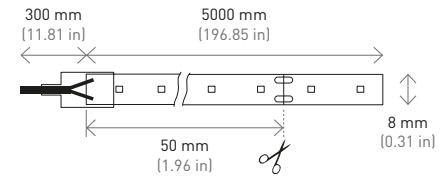

MEASURES MEDIDAS

IP20

4,8W/m (60 LEDs/m)

9,6W/m (84 LEDs/m)

14,4W/m (120 LEDs/m)

24W/m (120 LEDs/m)

33,6W/m (168 LEDs/m)

SIDE VIEW