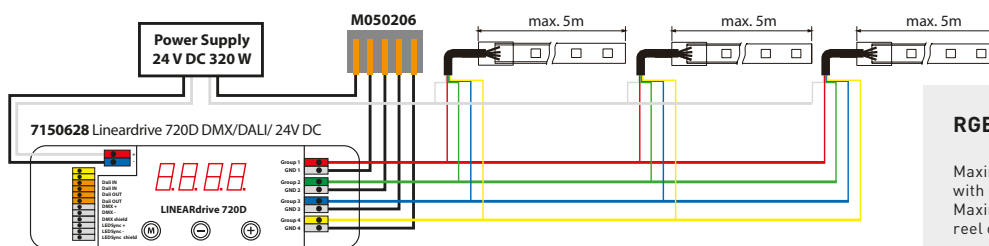

RGBW CONNECTIONS
CONEXIONES RGBW

LINEARdrive 720D DMX/DALI 24 V DC

RGBW

Maximum 3 reels of 5 m of Linear Flex 66W RGBW with power supply 320W and LINEARdrive 720D.
Maximum 5 m from the power supply to the first reel connection.

Máximo 3 bobinas de 5 m de Linear Flex 66W RGBW con fuente de alimentación de 320W y LINEARdrive 720D.
Máximo 5 m desde la fuente de alimentación a la primera bobina.